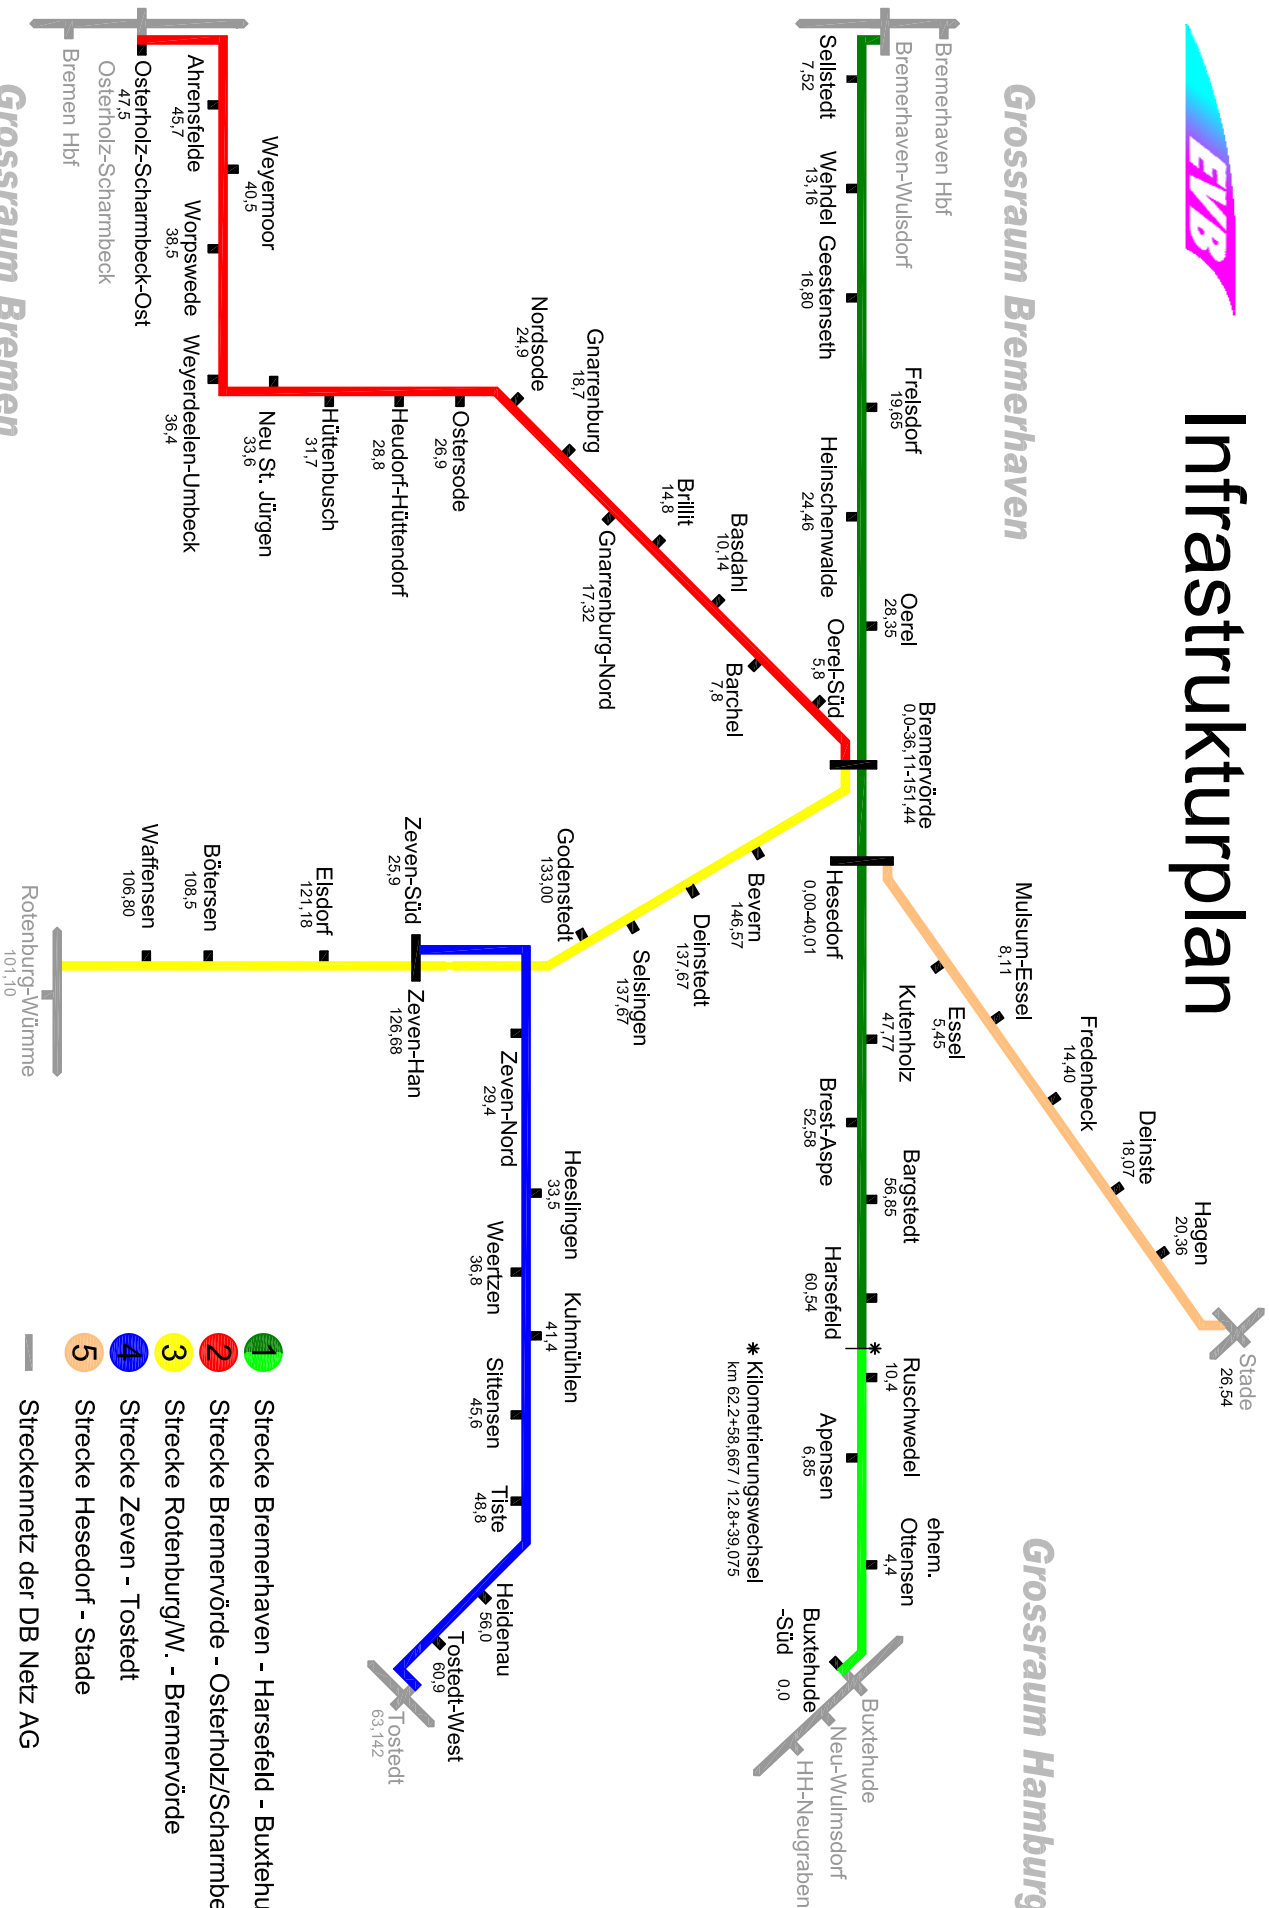

# Infrastrukturplan

## Grossraum Bremerhaven

## Grossraum Hamburg

## Grossraum Bremen

- 1 Strecke Bremerhaven - Harsefeld - Buxtehude
- 2 Strecke Bremervörde - Osterholz/Scharmbeck
- 3 Strecke Rotenburg/W. - Bremervörde
- 4 Strecke Zeven - Tostedt
- 5 Strecke Heseedorf - Stade