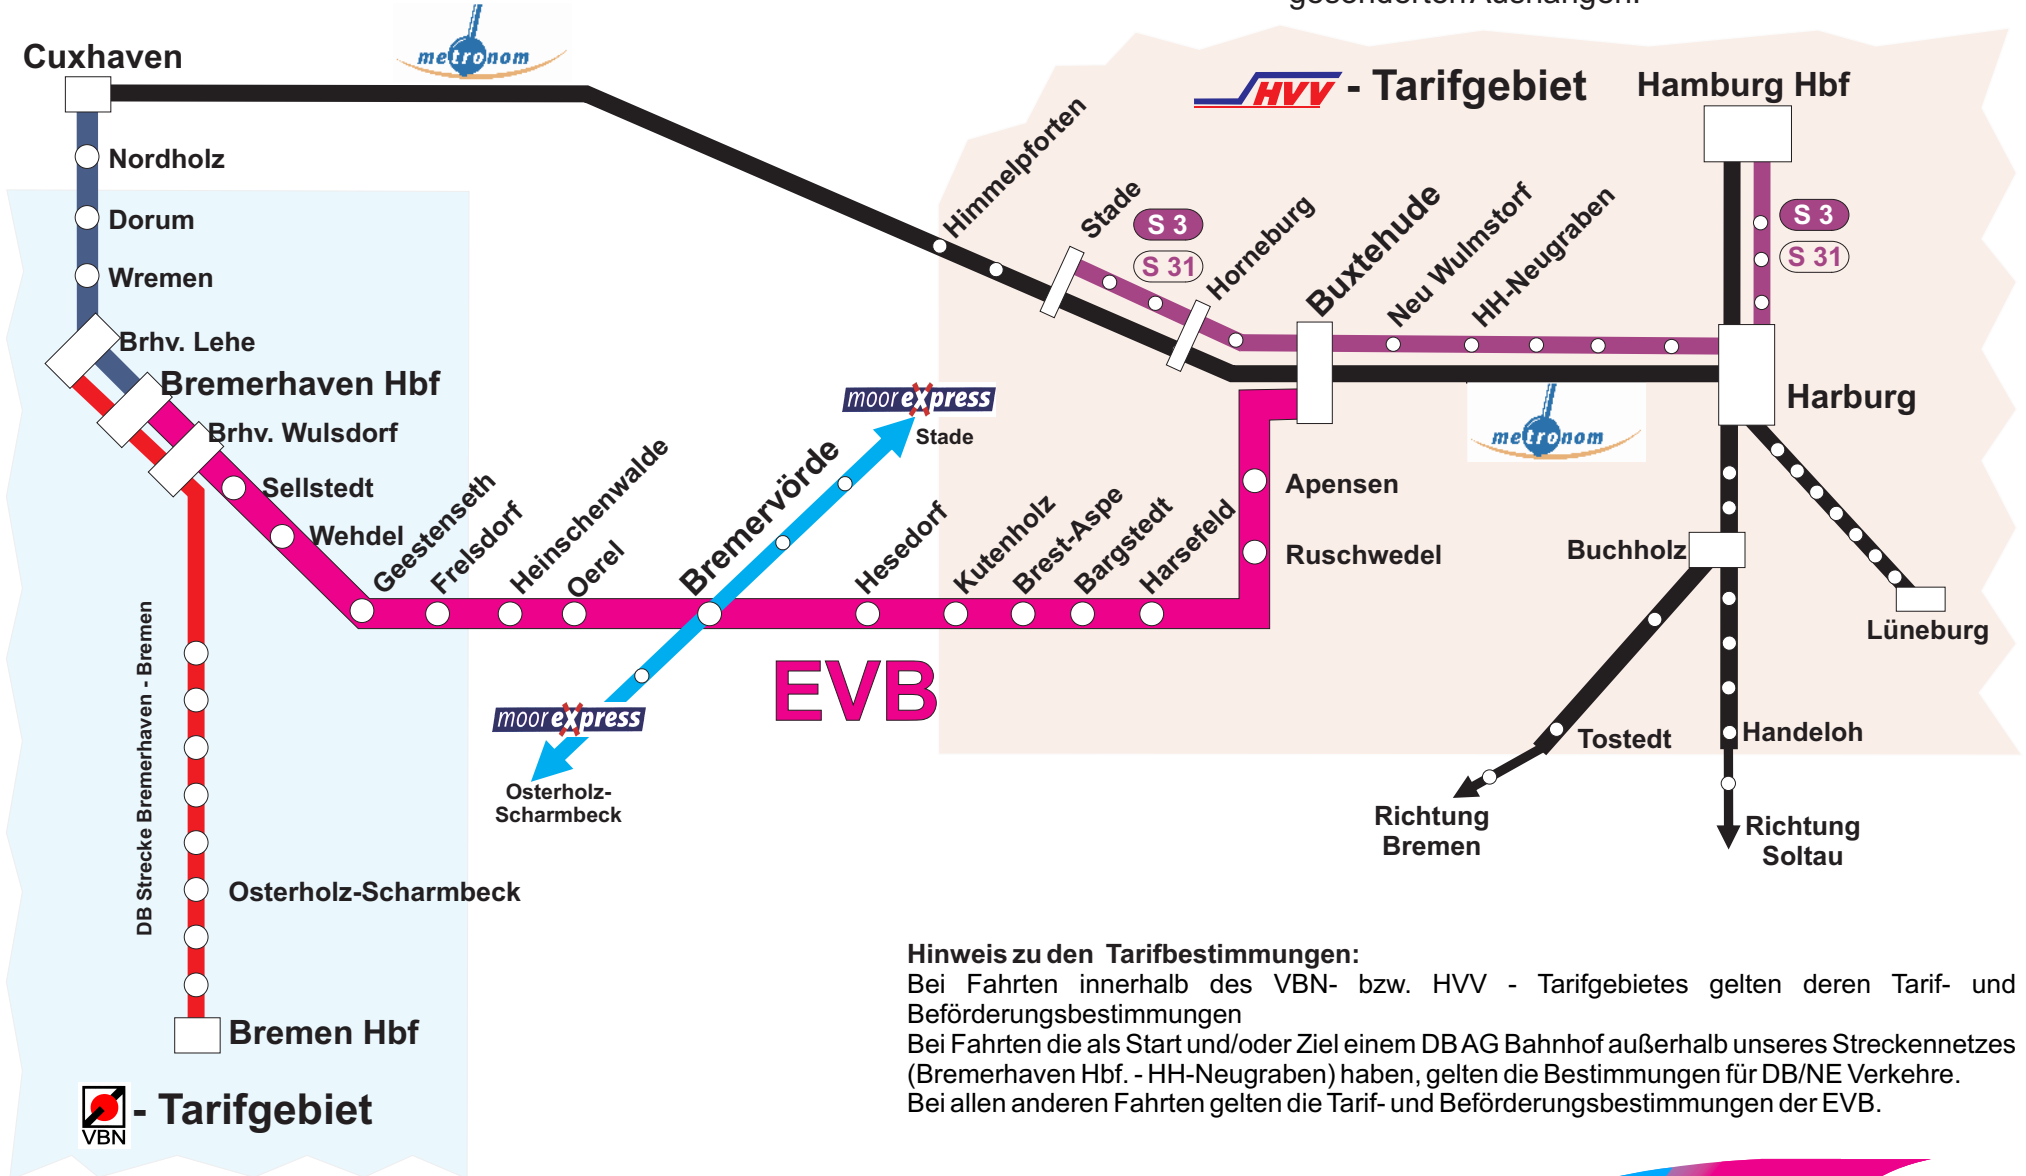

Tarif- und Streckenplan der EVB

mit Anbindung an  und 

Hinweis zum HVV:

Die Angebotsübersicht und den Tarifplan des HVV-Gemeinschaftstarifes entnehmen Sie bitte den gesonderten Aushängen.

Hinweis zu den Tarifbestimmungen:

Bei Fahrten innerhalb des VBN- bzw. HVV - Tarifgebietes gelten deren Tarif- und Beförderungsbestimmungen
 Bei Fahrten die als Start und/oder Ziel einem DBAG Bahnhof außerhalb unseres Streckennetzes (Bremerhaven Hbf. - HH-Neugraben) haben, gelten die Bestimmungen für DB/NE Verkehre.
 Bei allen anderen Fahrten gelten die Tarif- und Beförderungsbestimmungen der EVB.