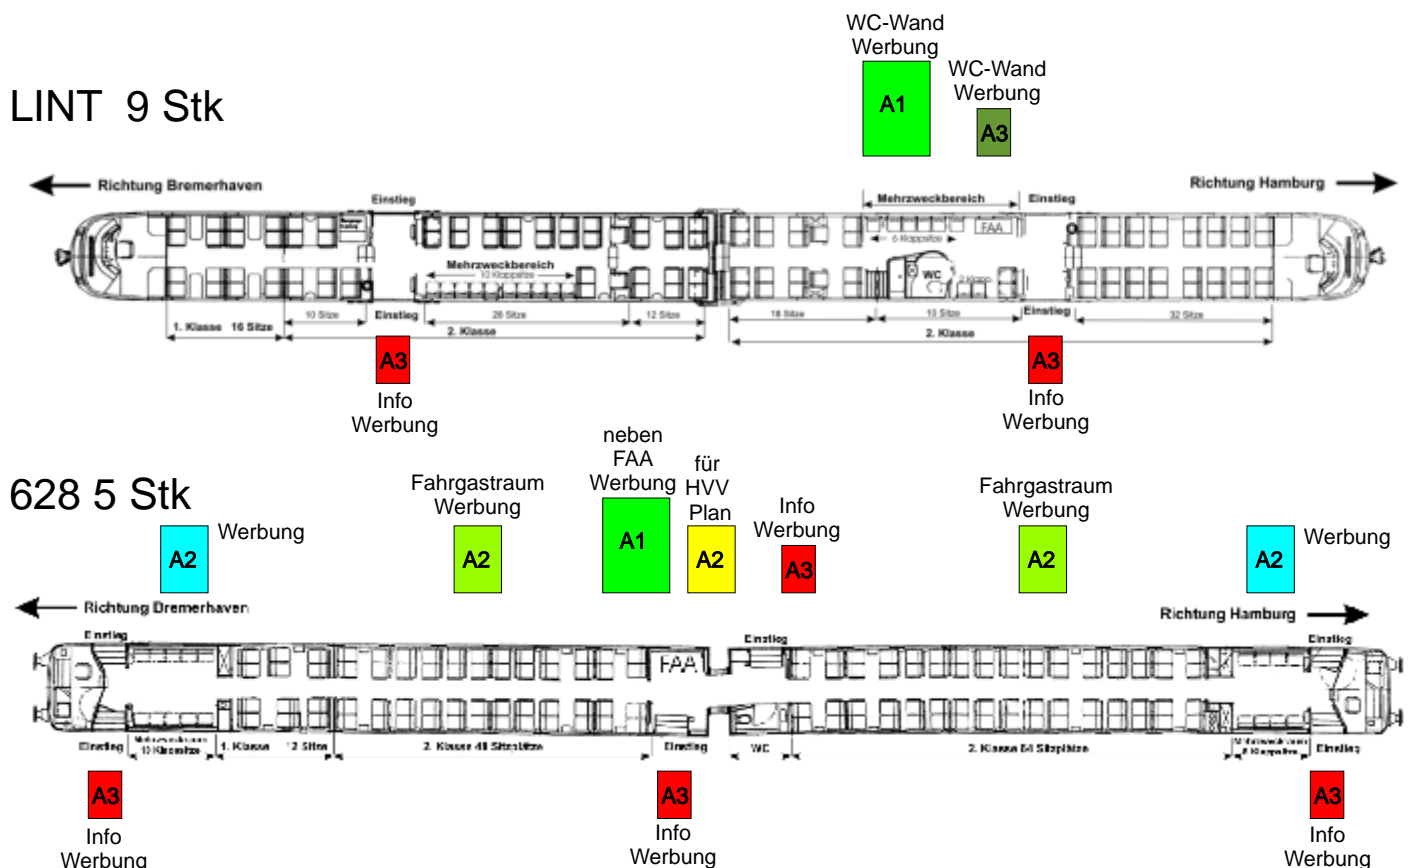

# Preisliste für die Anmietung von Werbeflächen in Zügen der EVB

A1	19,-€*
A2	12,-€*
A3	7,-€*

\* Angaben je Stück und Monat

Auslage von 200 Flyern 25,-€/Zug/Woche

Die Preise verstehen sich zzgl. MwSt. und inkl. des Anbringens sowie der Abnahme der Plakate bzw. Auffüllens der Flyer-Boxen.

Für die Anlieferung der Werbematerialien zur EVB nach Bremervörde ist der Kunde verantwortlich.

## Wechselrahmen in den Zügen

# Flächen im Fahrzeug LINT

A3 Eingangsbereich

A1, A3 WC-Wand